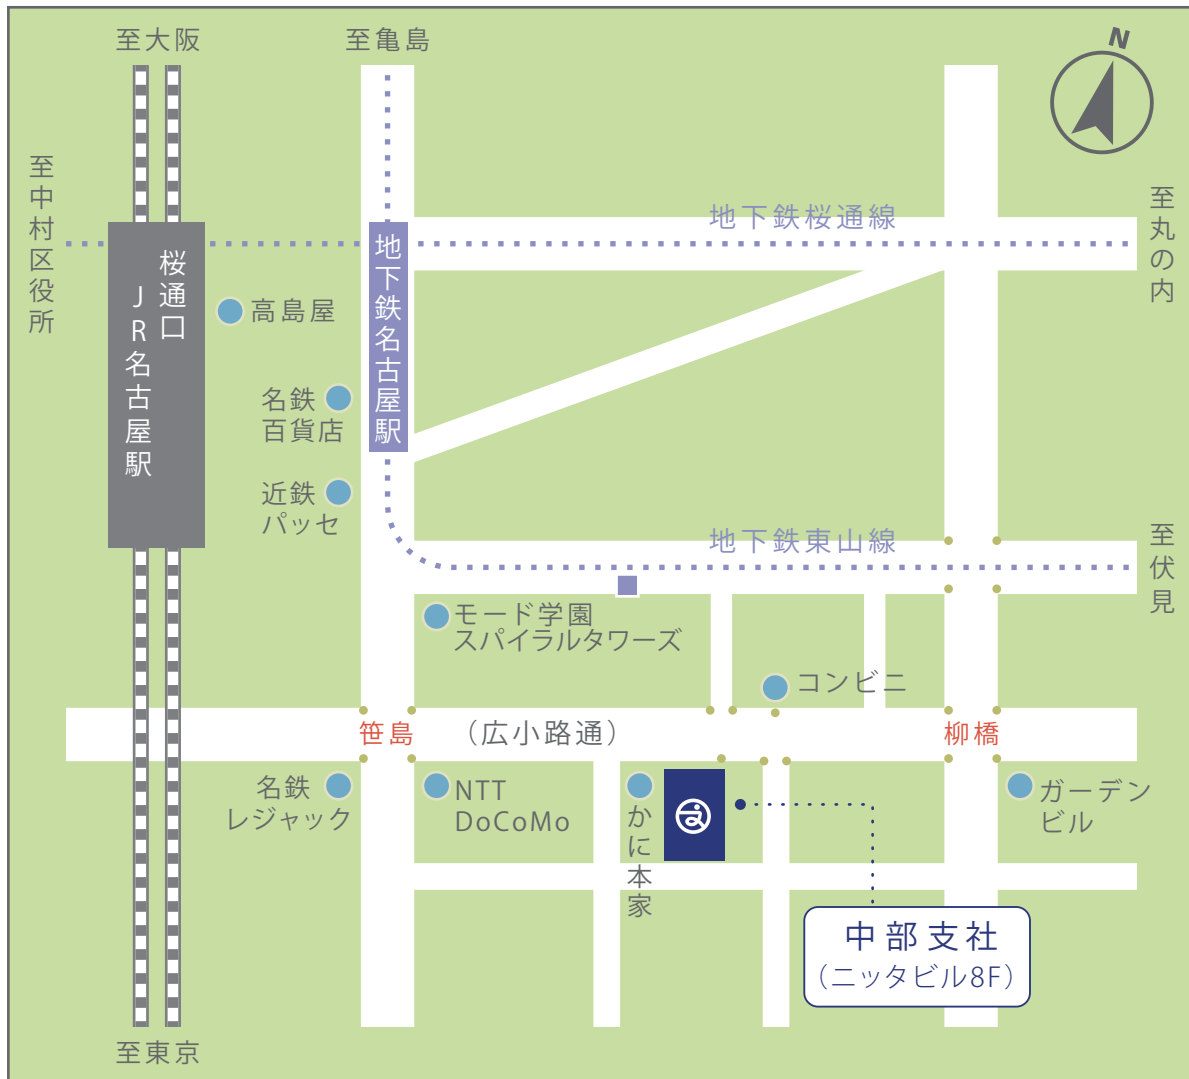

丸文株式会社 中部支社

〒450-0003

愛知県名古屋市中村区名駅南1-17-23 TEL 052-563-1180

JR新幹線、東海道本線および地下鉄桜通線・東山線「名古屋」より徒歩8分

MARUBUN CORPORATION