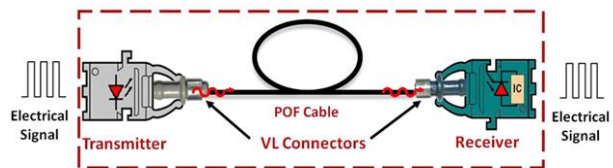

### 特長

- 低コストの光ファイバソリューション
- データ通信レート DC - 5MBd/10MBd
- ケーブル長最大58m(1mm POF)、500m(500µm PCS)
- 水平型・縦型・傾斜型 3種類のコネクタ形状
- 低消費電力 従来品に比べて68%消費電力減
- 高いノイズ耐量
- シンプレックス、デュプレックス、ラッチコネクタで簡単装着可能
- インターロック機構
- 難燃性
- 650nm波長の可視光LED採用
- TTL互換
- 動作温度範囲 $T_A$  : -40~+95°C

### 応用

- インバータ駆動
- 風力や太陽光発電システム
- 耐ノイズデータ通信
- 分析装置

バーサタイルリンクに適した各種コネクタ形状を用意

光ファイバソリューション(1リンク)